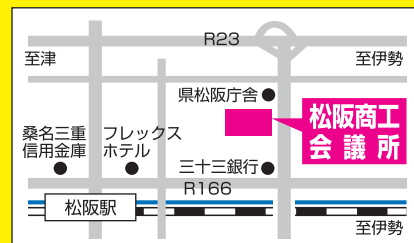

対象者 松阪市内での創業やビジネスに興味のある子育て世代の方

募集人員 **定員 20名(先着順)** (定員になり次第締切いたします)

応募締切 **令和4年 9月27日(火)**

問合せ先 **松阪商工会議所 振興課**

〒515-0014 松阪市若葉町161-2 TEL.0598-51-7811 FAX.0598-51-3416
Mail kaigisho@mctv.ne.jp

**託児スペースがございます。
利用には事前申込が必要
です。(対象:4ヶ月~小学生まで)**